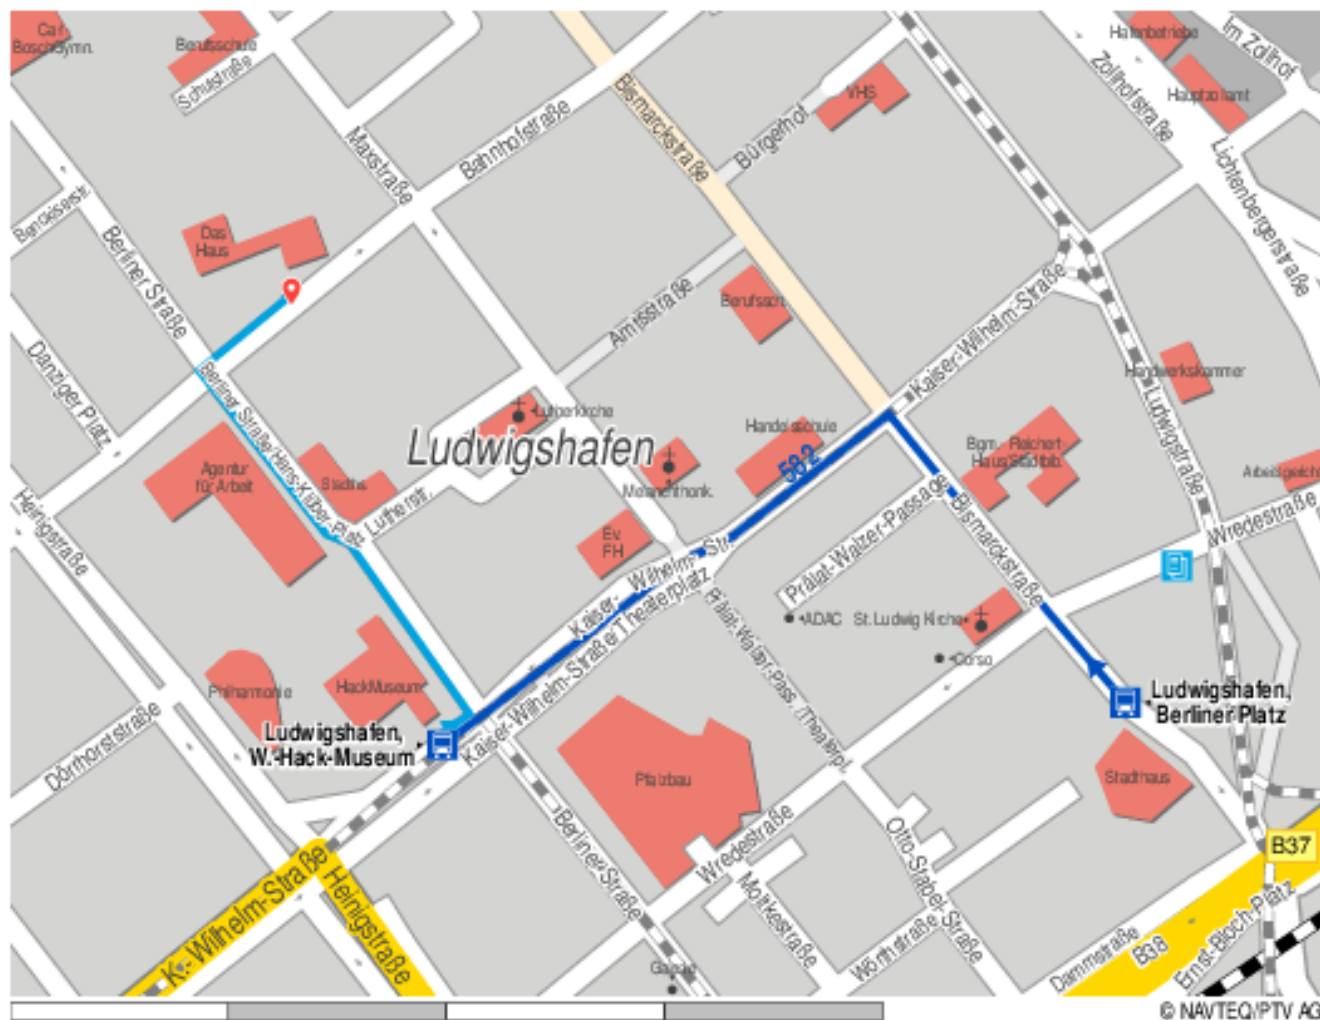

Weg von Ludwigshafen, Berliner Platz nach Ludwigshafen (Rhein), Bahnhofstraße 30

- | | | | |
|---|------------------------------|--|-------------------------------|
| 1  Bus 582 | Ludwigshafen, Berliner Platz | Ludwigshafen, W.-Hack-Museum | Ludwigshafen, Hauptbahnh. ZOB |
| 2  Fußweg | Ludwigshafen, W.-Hack-Museum | Ludwigshafen (Rhein), Bahnhofstraße 30 | |