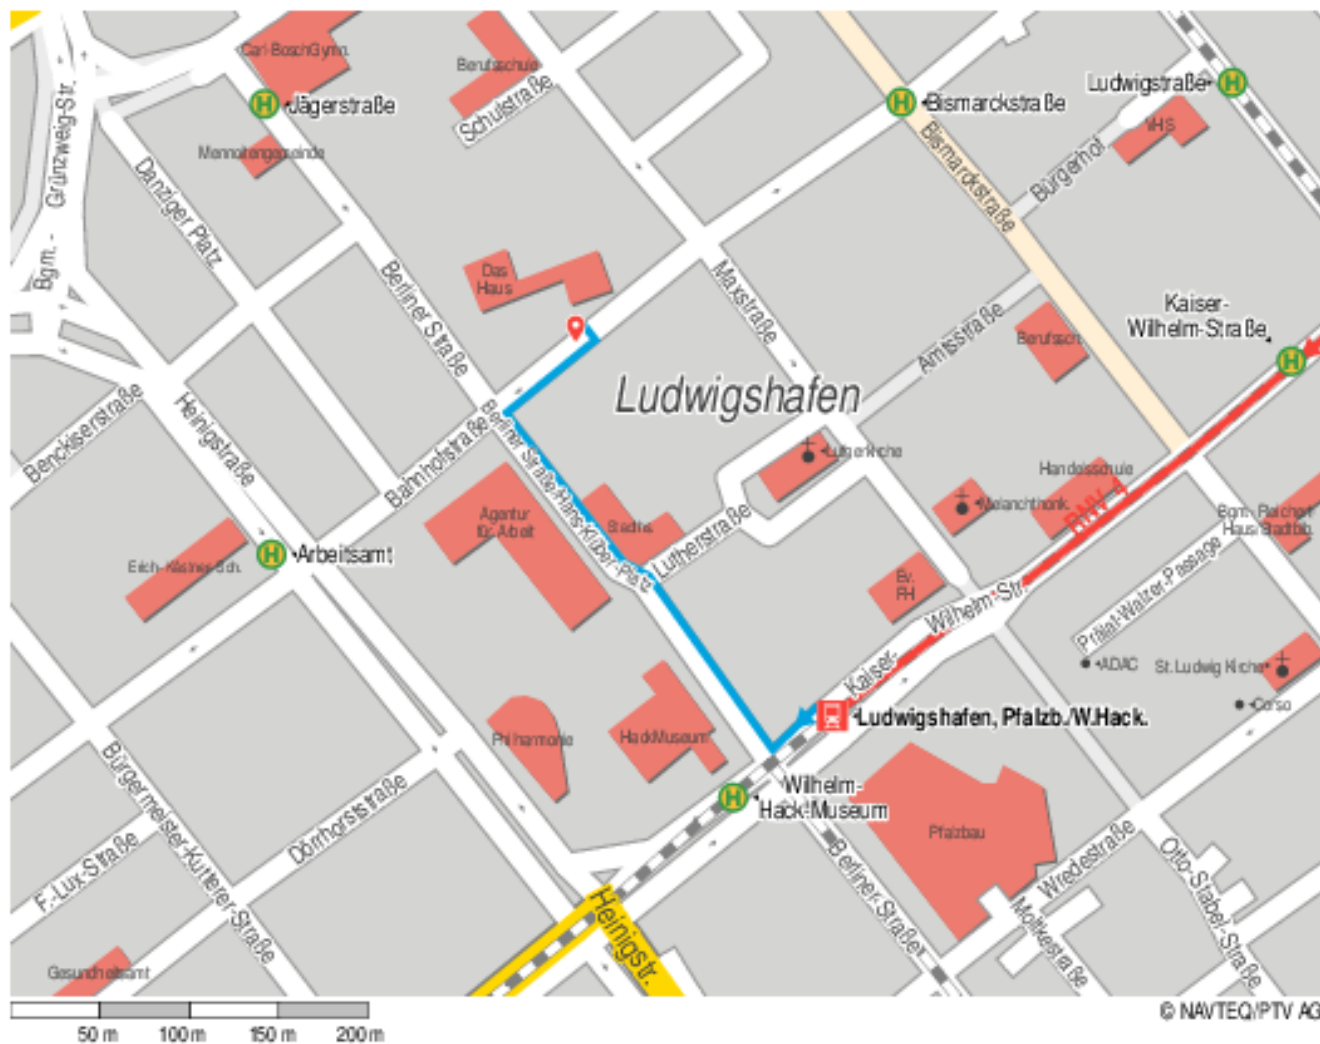

Weg von Ludwigshafen, Pfalz/W.Hack. nach Ludwigshafen (Rhein), Bahnhofstraße 30

— Fußweg
  Bahn
  Haltestelle
 • wichtiger Punkt
 ⚭ Kirche

1.	Start Ludwigshafen, Pfalz/W.Hack.		
2.	Kaiser-Wilhelm-Straße	50 m	50 m
3.	↗ rechts Berliner Straße	250 m	300 m
4.	↗ rechts Bahnhofstraße	70 m	370 m
5.	Ankunft Ludwigshafen (Rhein), Bahnhofstraße 30		