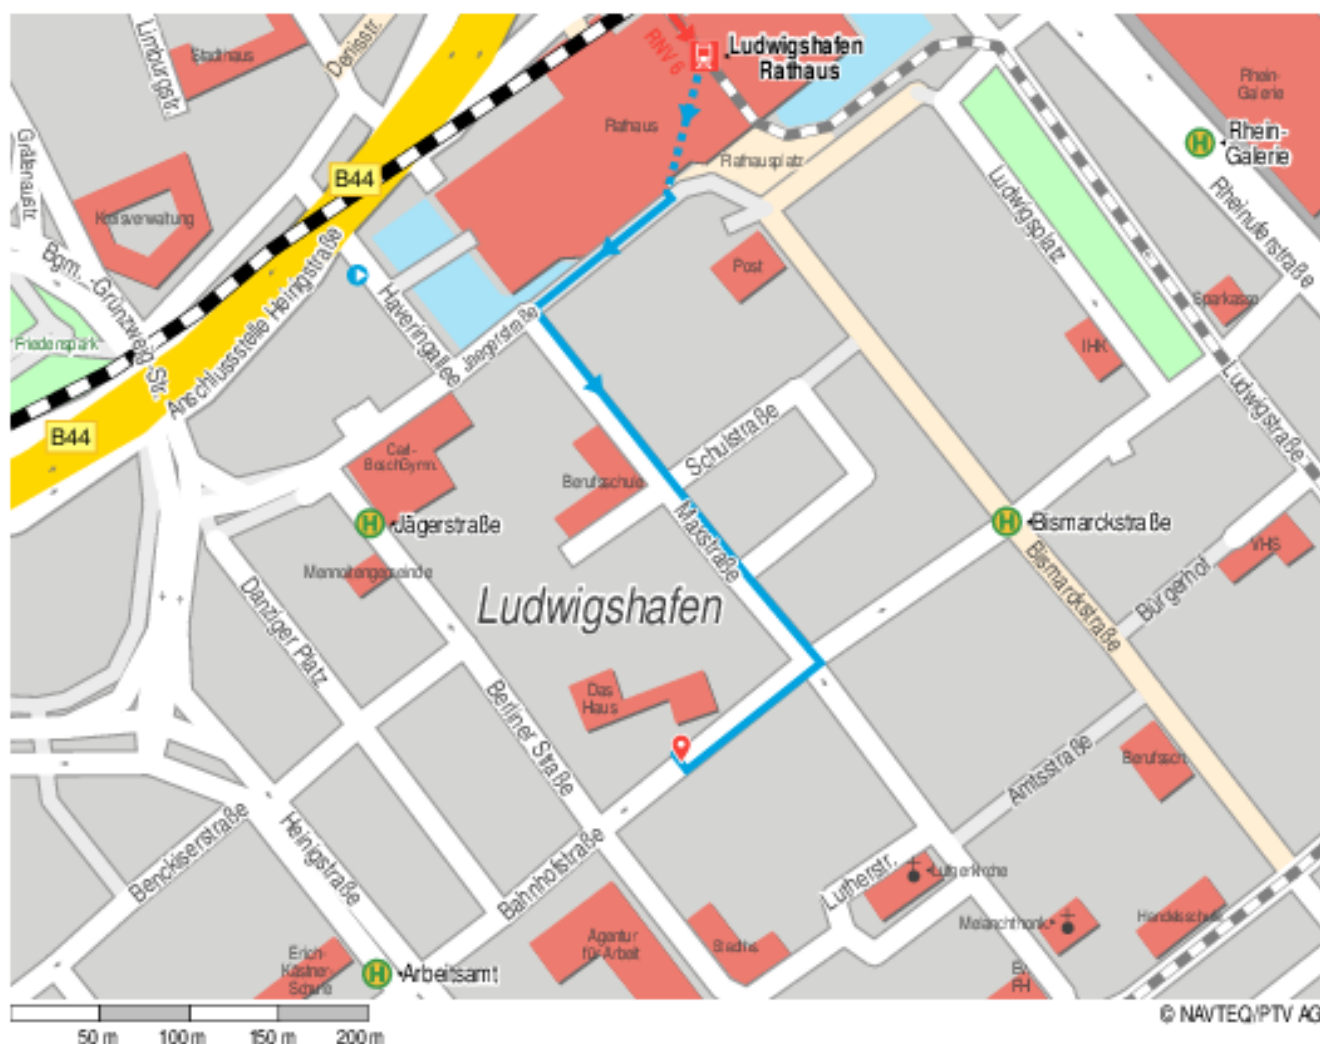

Weg von Ludwigshafen, Rathaus nach Ludwigshafen (Rhein), Bahnhofstraße 30

- Fußweg
- Straßenbahn
-  Straßenbahn
-  Haltestelle
-  Car-Sharing
-  Kirche

1.	Start Ludwigshafen, Rathaus	
2.	Jaegerstraße	100 m 100 m
3.	 links Maxstraße	250 m 350 m
4.	 rechts Bahnhofstraße	90 m 440 m
5.	Ankunft Ludwigshafen (Rhein), Bahnhofstraße 30	